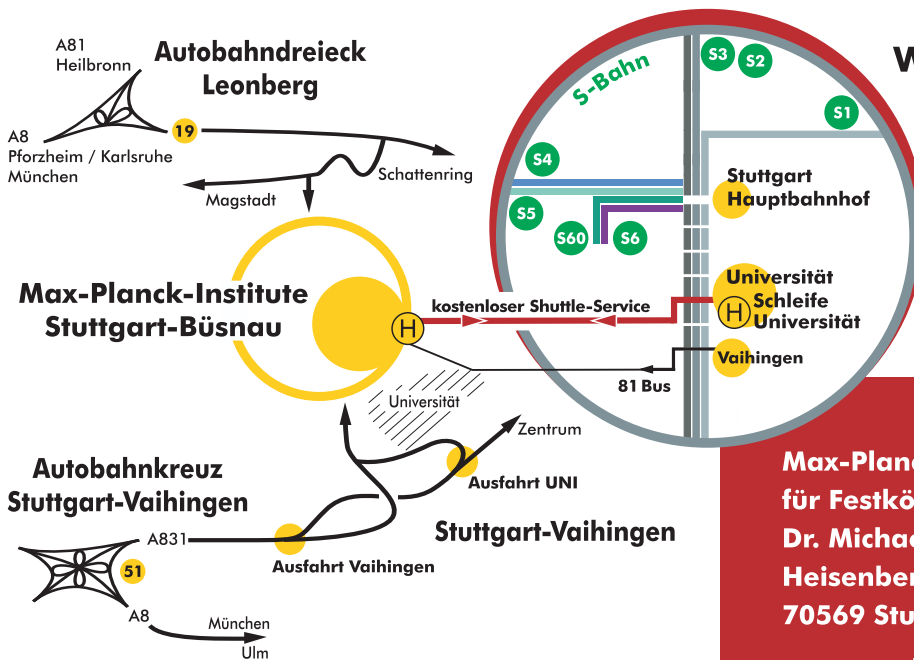

10:00 bis 16:00 Uhr  
5. April 2014

**Quiz**

für Jugendliche  
zwischen 12 und 18 Jahren.

**Jungforscher  
on Tour**

Die Ziehung der Gewinner  
wird der **Nobelpreisträger**  
Klaus v. Klitzing  
vornehmen.

**Tag der offenen Tür  
Max-Planck-Institute**

Heisenbergstraße 1-3  
Stuttgart-Büsnau

**kostenloser  
Shuttle-Service**

MPI Campus ↔  
Universität Vaihingen

- Universität Schleife
- Universität

**„Neue Materialien – Neue Technologien: Grundlagenforschung hautnah erleben“**

[www.mpi-stuttgart.mpg.de](http://www.mpi-stuttgart.mpg.de)

**Max-Planck-Institut  
für Festkörperforschung  
Dr. Michaela Asen-Palmer  
Heisenbergstraße 1  
70569 Stuttgart**

**Max-Planck-Institut  
für Intelligente Systeme  
Dr. Nina Grunze  
Heisenbergstraße 3  
70569 Stuttgart**